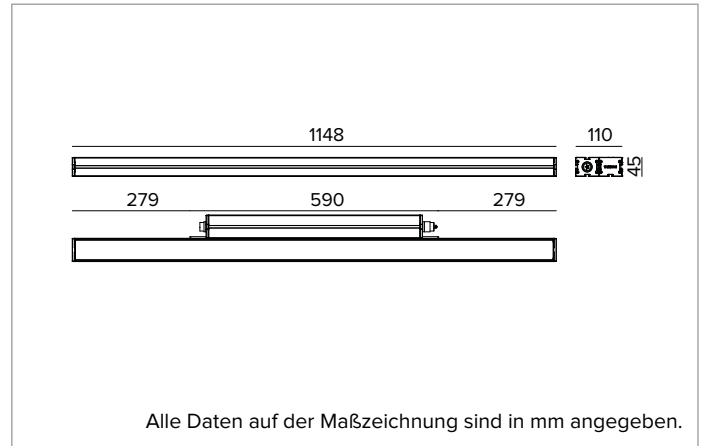

E0554GWL827D2BA | JEDI NOVA 55 Strahler Side Box

Linearer ausrichtbarer LED-Einbaustrahler

	2700K	H(m)	D1(m)	D2(m)	Emax(lx)
	Ra80	11°	59°		
	Fixture Power	70W	1	0.19	1.14 22139
	Source Flux	8892lm	2	0.37	2.28 5535
	Fixture Flux	5621lm	3	0.56	3.42 2460
	Efficacy	80lm/W	4	0.74	4.56 1384
TS2144	Imax=2490cd/klm	Imax	22139cd	5	0.93 5.70 886